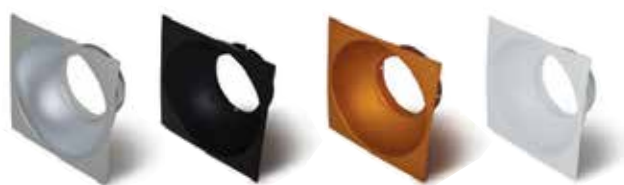

BK

GOLD

WH

SILVER