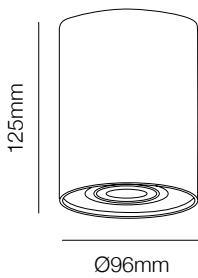

230V~50Hz, GU10, MAX 50W

SQUARE REFLECTOR

SILVER

BK

GOLD

WH

WHITE/BK

▪ Dimenzije:

• Dimenzije:

ROTONDO R+254/96 ALU

230V~50Hz, GU10, MAX 50W

ROUND REFLECTOR

SILVER

BK

GOLD

WH

WHITE/GOLD

▪ Dimenzije:

254mm

Ø96mm

BK/SILVER

BK/BK

BK/GOLD

BK/WH

▪ Dimenzije:

ROTONDO 125/96 ALU

BK

▪ **Dimenzije:**

ROTONDO 125/96 ALU	BK	230V~50Hz, GU10, MAX 50W
---------------------------	----	--------------------------

ROTONDO 125/96 ALU	DARK GREY	230V~50Hz, GU10, MAX 50W
---------------------------	-----------	--------------------------