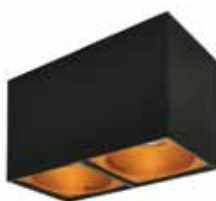

RETTANGOLARE DOPPIO

R+130/96x2 ALU

230V~50Hz, GU10, 2 x MAX 50W

SQUARE REFLECTOR

BK/GOLD

▪ Dimenzije: