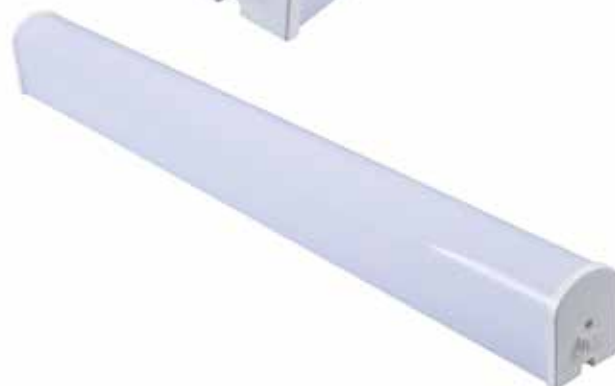

- 1x18W, 2x18W
- 1x36W, 2x36W
- 1x58W, 2x58W

0 1x18W	662x81x93mm
0 2x18W	662x130x93mm
0 1x36W	1270x81x93mm
0 2x36W	1270x130x93mm
0 1x58W	1562x81x93mm
0 2x58W	1562x130x93mm

- Kućište je namijenjeno isključivo led cijevima s priključnim kontaktima na jednoj strani!