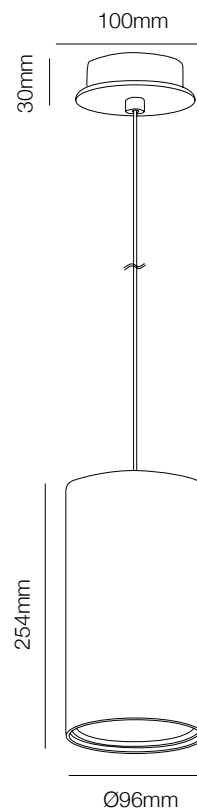

SILVER/GOLD

SILVER/WH

WHITE/SILVER

WHITE/BK

WHITE/GOLD

WHITE/WH

▪ Dimenzije:

RETTANGOLARE R+254/96 ALU

• Dimenzije:

ROTONDO R+254/96 ALU

230V~50Hz, GU10, MAX 50W

ROUND REFLECTOR

SILVER

BK

GOLD

WH

WHITE/GOLD

▪ Dimenzije:

254mm

Ø96mm

BK/SILVER

BK/BK

BK/GOLD

BK/WH

▪ Dimenzije:

ROTONDO 125/96 ALU

BK

▪ **Dimenzije:**

ROTONDO 125/96 ALU	BK	230V~50Hz, GU10, MAX 50W
---------------------------	----	--------------------------

ROTONDO 125/96 ALU	DARK GREY	230V~50Hz, GU10, MAX 50W
---------------------------	-----------	--------------------------