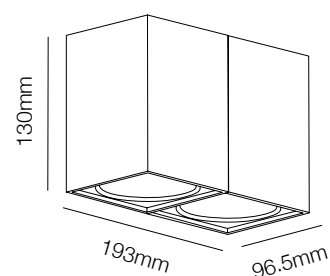

▪ Dimenzije: